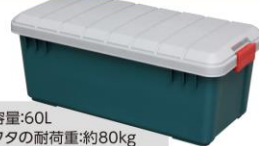

# DCMニコット×アイリスオーヤマ年末フェア

おすすめの商品を特別価格で!

期間

11月2日(木)～12月31日(日)

タフな多目的収納ボックス。踏み台にもなる!

- 容量:28L
- フタの耐荷重:約80kg
- 主要材質:ポリプロピレン

**RVBOX 400**

グレー/ダークグリーン

サイズ:(外寸)幅42×奥行37.5×高さ33cm

(内寸)幅32×奥行27.5×高さ27.5cm

JANコード:4905009027774

**税抜998円**

(税込1,097円)

普通自動車のトランク収納にぴったりサイズ

- 容量:60L
- フタの耐荷重:約80kg
- 主要材質:ポリプロピレン

**RVBOX 800**

グレー/ダークグリーン

サイズ:(外寸)幅78.5×奥行37×高さ32.5cm

(内寸)幅66×奥行27.5×高さ27.5cm

JANコード:4905009015450

**税抜1,980円**

(税込2,178円)

直接話しかけるだけで簡単操作ができるLEDシーリングライト

- 光色:電球色～昼光色相当
- 設計寿命:40000時間
- [機能]◆リモコン ◆調光/調色:10/11段階
- ◆明かりメモリ ◆おやすみタイマー
- ◆るすばん機能 ◆点灯タイマー ◆シーン選択